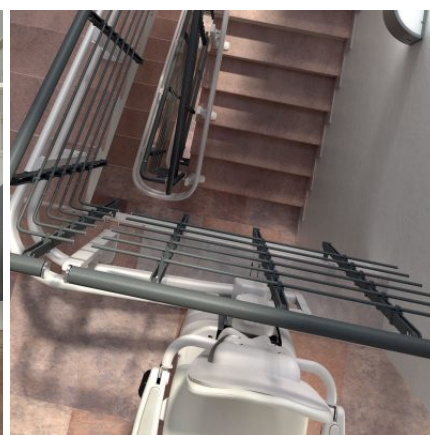

POLTRONCINA MONTASCALE VIMEC

Categoria:

La poltroncina montascale Vimec ti permette di salire su ogni scala, interna o esterna, senza perdere i tuoi momenti preziosi, senza rinunciare alla tua libertà. Sicura, pratica e comoda.

GALLERIA IMMAGINI

Dotazioni

leva di rotazione

cintura di sicurezza

telecomando

joystick

 marrone

 rosso

 avorio

DESCRIZIONE PRODOTTO

Sicura

La poltroncina è stabile e confortevole. Dotata di sensori di sicurezza su corpo macchina, pedana poggiapiedi e braccioli, ha una comoda cintura che assicura la persona. Durante l'arrivo e la partenza i suoi movimenti sono dolci e al piano di arrivo si può ruotare il sedile per agevolare la discesa.

Compatta

Massima flessibilità e minimo ingombro. La poltroncina può essere installata sia sul lato interno che su quello esterno delle scale. Seduta e pedana si chiudono e si aprono in un solo gesto occupando pochissimo spazio. Inoltre, ha fino a 50 metri di guida, ovvero arriva fino a 8 piani.